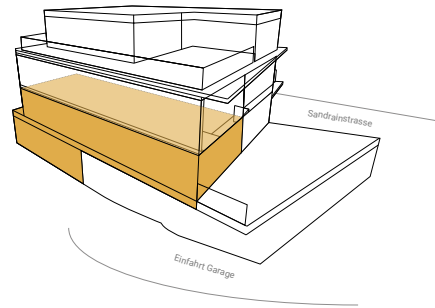

Wohnung 1

Untergeschoss / Erdgeschoss

Maisonettewohnung

Zimmer: 5.5

Wohnfläche: 149.70 m²

Sitzplatz: 25.41 m²

Garten Nr. 1: 61.50 m²

Garten Nr. 2: 82.60 m²

Keller: 8.00 m²

SandrainLiving

Plan nicht massstabgetreu