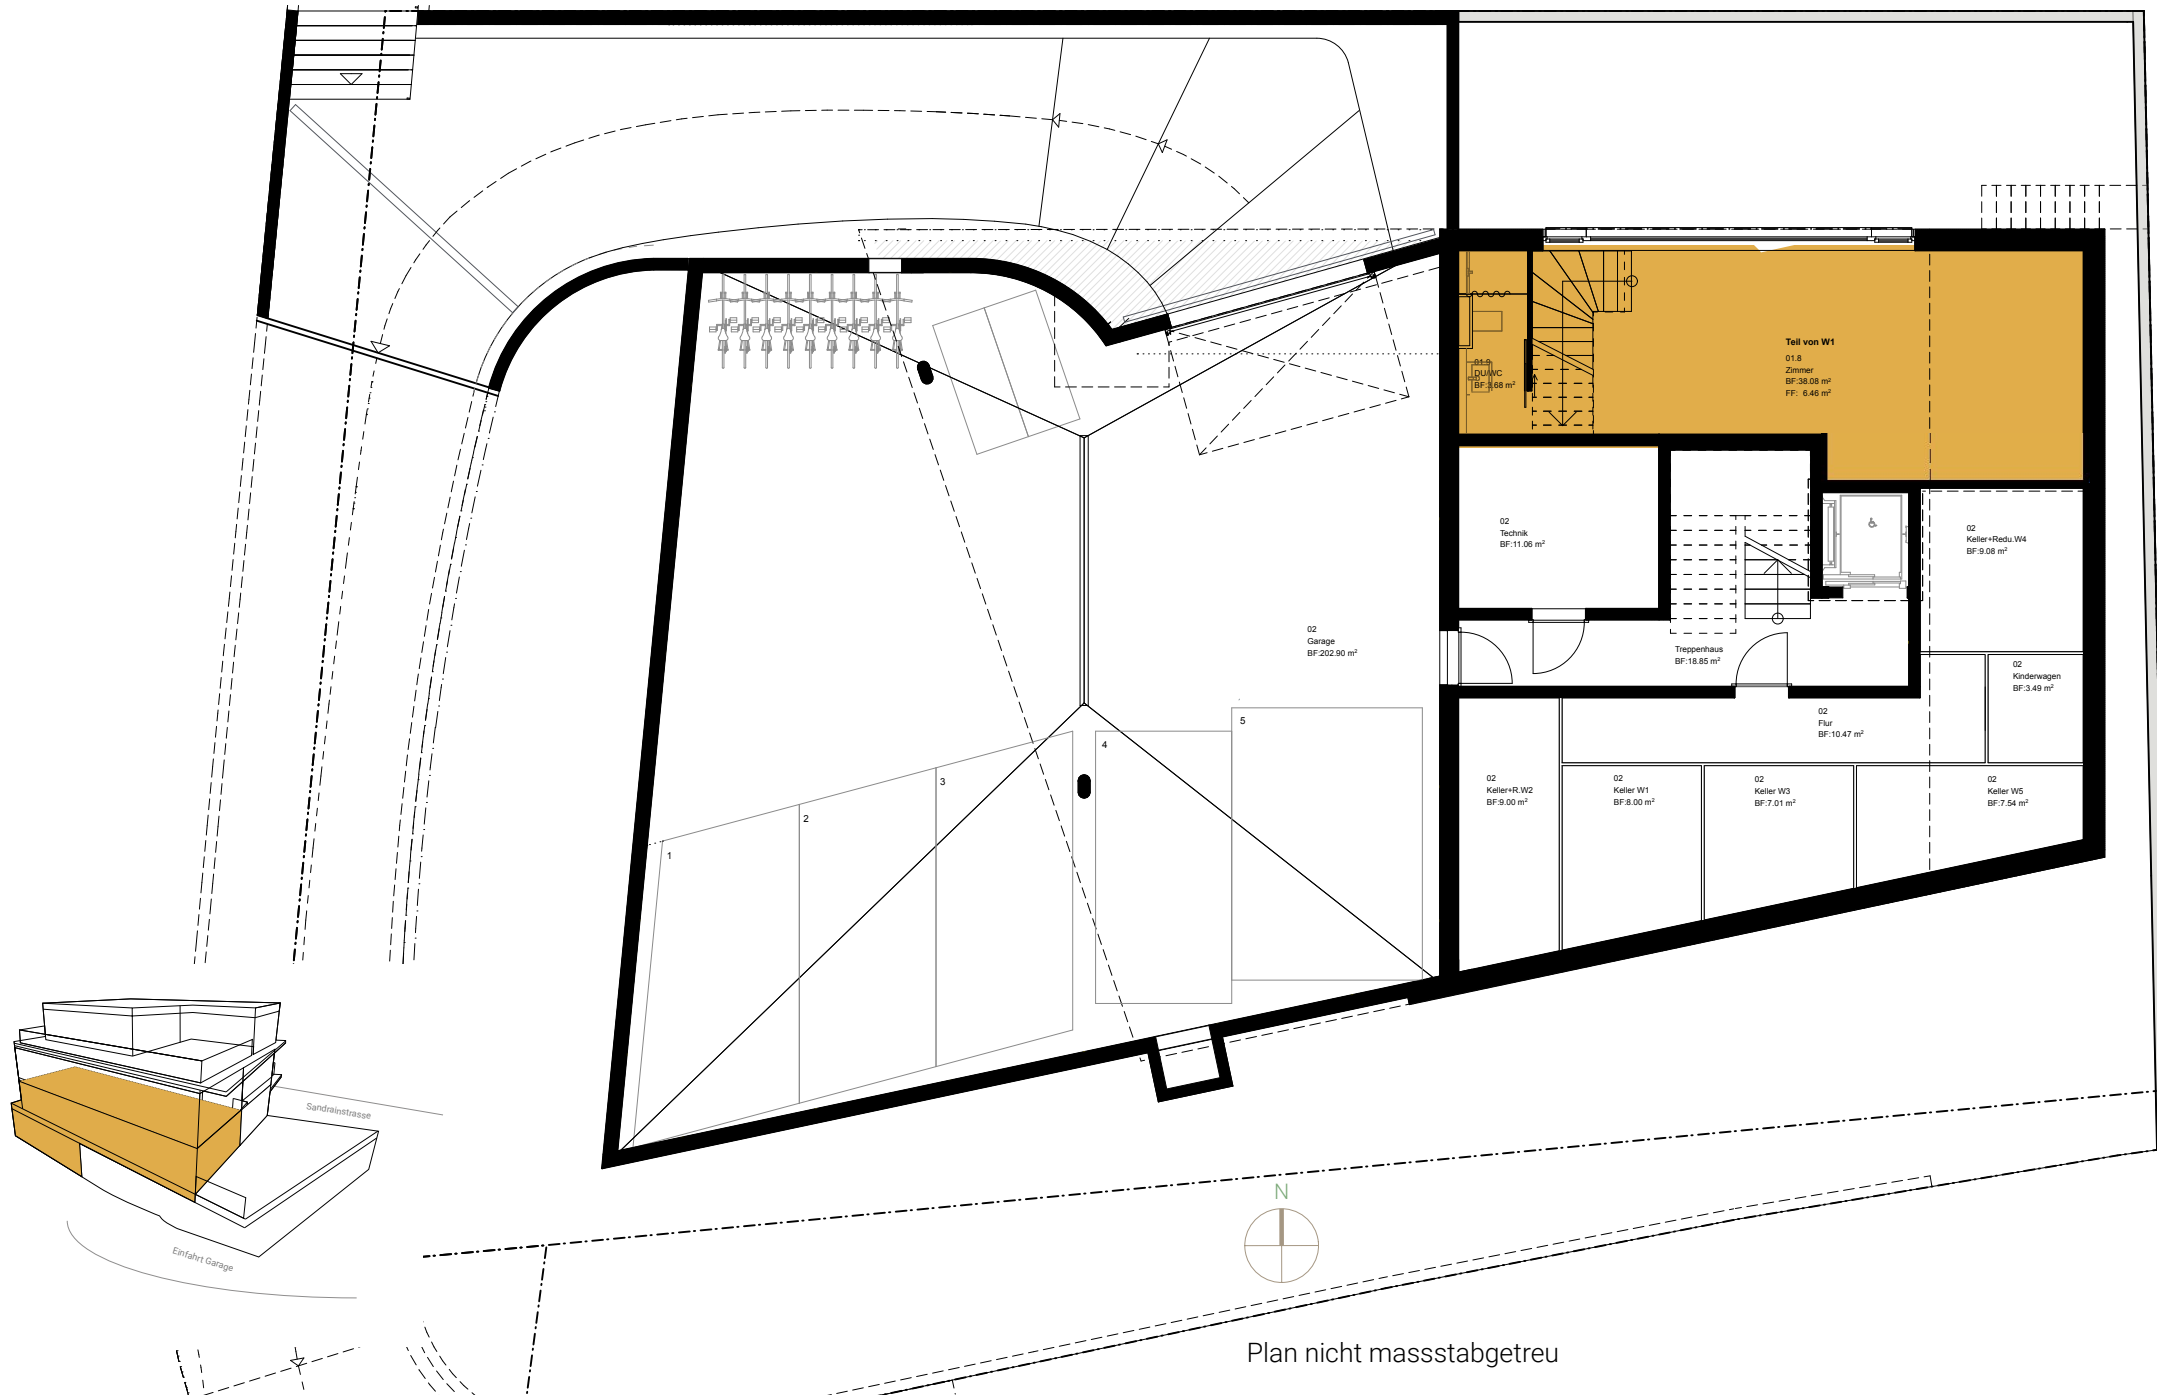

Wohnung 1

Untergeschoss / Erdgeschoss

Maisonettewohnung

Zimmer: 5.5

Wohnfläche: 149.70 m²

Sitzplatz: 25.41 m²

Garten Nr. 1: 61.50 m²

Garten Nr. 2: 82.60 m²

Keller: 8.00 m²

SandrainLiving

Plan nicht massstabgetreu