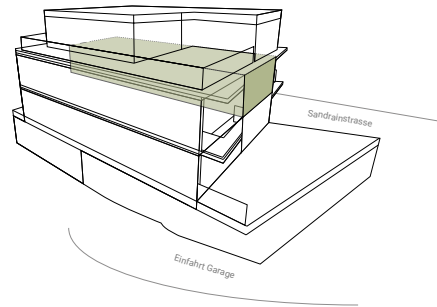

Wohnung 4

1. Obergeschoss

Zimmer: 2.5

Wohnfläche: 69.70 m²

Balkon: 6.70 m²

Keller: 9.08 m²

SandrainLiving