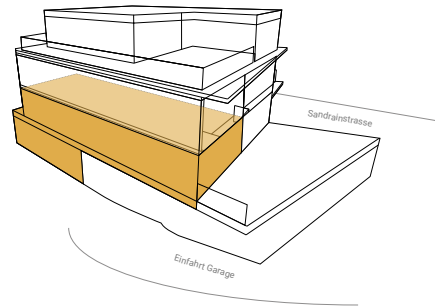

## Untergeschoss / Erdgeschoss

Maisonettewohnung

Zimmer: 5.5

Wohnfläche: 154.50 m<sup>2</sup>

Sitzplatz: 26.30 m<sup>2</sup>

Garten: 140.00 m<sup>2</sup>

Keller: 8.00 m<sup>2</sup>

SandrainLiving